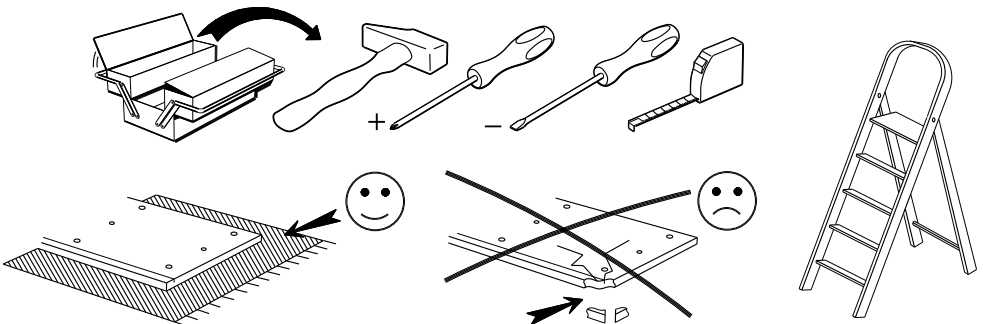

2311AR2P

PARISOT INDUSTRIE 70800 SAINT LOUP SUR SEMOUSE -FRANCE-

		mm			inch		
10	x 2	399	398	15	15 11/16	15 11/16	9/16
4	x 1	482	399	15	19	15 11/16	9/16
6	x 1	570	482	15	22 7/16	19	9/16
2	x 2	984	86	15	38 3/4	3 3/8	9/16
1	x 1	984	505	15	38 3/4	19 7/8	9/16
9	x 1	984	505	15	38 3/4	19 7/8	9/16
12	x 1	1303	394	15	51 5/16	15 1/2	9/16
11	x 1	1303	565	15	51 5/16	22 1/4	9/16
3	x 1	1698	484	15	66 7/8	19 1/16	9/16
5	x 1	1816	507	15	71 1/2	19 15/16	9/16
7	x 1	1816	507	15	71 1/2	19 15/16	9/16
8	x 1	1714	1000	3	67 1/2	39 3/8	1/8