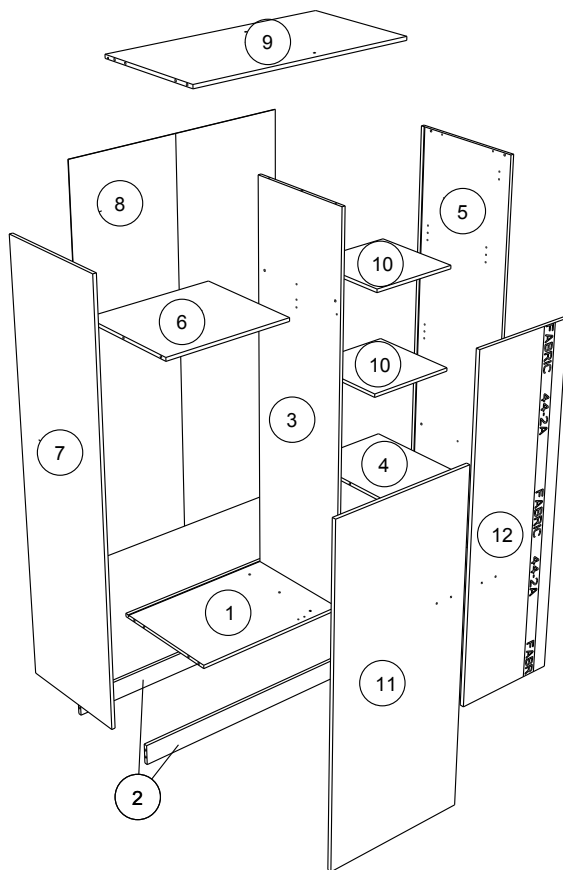

2311AR2P

PARISOT INDUSTRIE 70800 SAINT LOUP SUR SEMOUSE -FRANCE-

		mm			inch		
10	x 2	399	398	15	15 11/16	15 11/16	9/16
4	x 1	482	399	15	19	15 11/16	9/16
6	x 1	570	482	15	22 7/16	19	9/16
2	x 2	984	86	15	38 3/4	3 3/8	9/16
1	x 1	984	505	15	38 3/4	19 7/8	9/16
9	x 1	984	505	15	38 3/4	19 7/8	9/16
12	x 1	1303	394	15	51 5/16	15 1/2	9/16
11	x 1	1303	565	15	51 5/16	22 1/4	9/16
3	x 1	1698	484	15	66 7/8	19 1/16	9/16
5	x 1	1816	507	15	71 1/2	19 15/16	9/16
7	x 1	1816	507	15	71 1/2	19 15/16	9/16
8	x 1	1714	1000	3	67 1/2	39 3/8	1/8